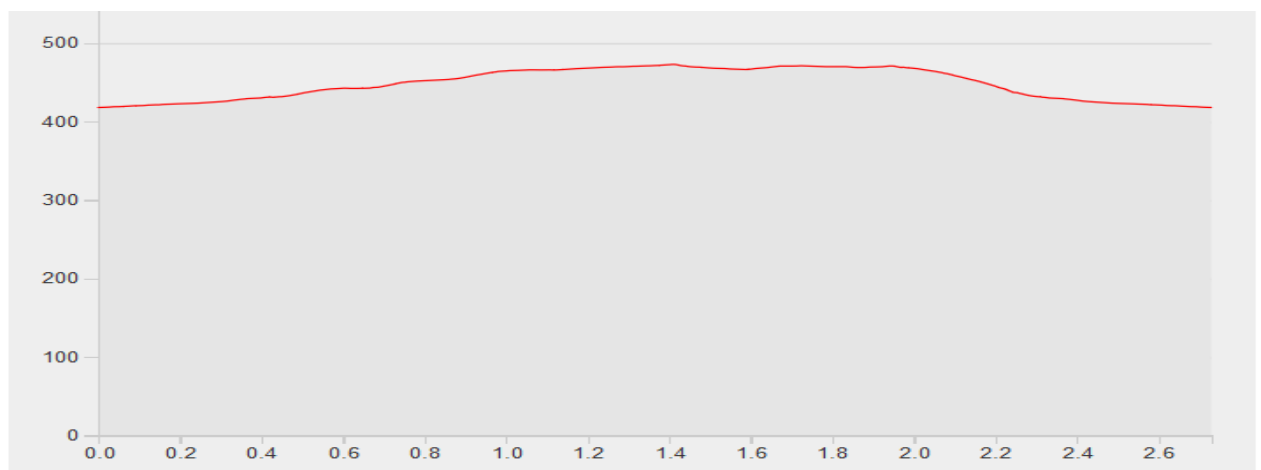

[Lien sur SuisseMobile](#)

Longueur	2.73 km	Alt. min/max	418 m/473 m
Mont. / Desc.	63 m/63 m	A pied en été	0 h 42 min